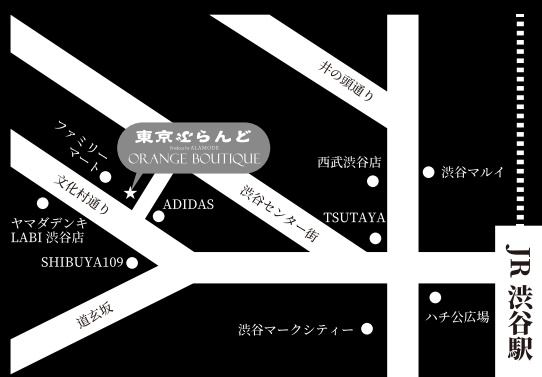

2022.9.5

東京ぶらんど × ORANGE BOUTIQUE

Produce by ALAMODE

渋谷店 GRAND OPEN!

9.5(MON)~9.30(FRI)

全品値引き交渉セール!

お気軽に店頭スタッフに値引交渉してみてください!

* お電話での交渉は承れません。是非店頭で足をお運び下さい